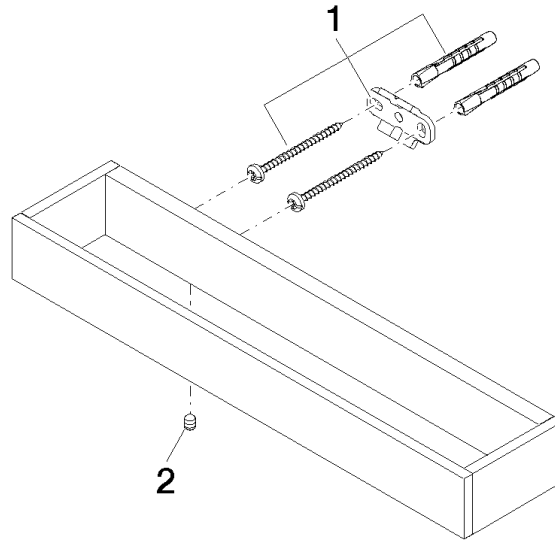

**Bath grip - Chrome**

MEM

83 030 780

- gauge 185 mm
- width 300mm
- height 35 mm
- 65mm projection

Fits: MEM, CYO

	Chrome	83 030 780-00
	Brushed Platinum	83 030 780-06
	Platinum	83 030 780-08
	Dark Chrome	83 030 780-19
	Brushed Durabronze (23kt Gold)	83 030 780-28
	Brushed Champagne (22kt Gold)	83 030 780-46
	Champagne (22kt Gold)	83 030 780-47
	Brushed Dark Platinum	83 030 780-99

83 030 780

mm [inches]

83 030 780

Parts for other  
finishes can be found  
here: Brushed  
Platinum

**Spare parts list**

No.	Item Number	Name	Quantity used	Delivery time
1	05 17 20 717 00 90	fixing set	2	2
2	90 31 11 004 00 90	pin	2	2