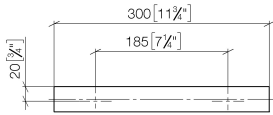

**Bath grip - Chrome**

MEM

83 030 780

- gauge 185 mm
- width 300mm
- height 35 mm
- 65mm projection

Fits: MEM, CYO

	Chrome	83 030 780-00
	Brushed Platinum	83 030 780-06
	Platinum	83 030 780-08
	Dark Chrome	83 030 780-19
	Brushed Durabronze (23kt Gold)	83 030 780-28
	Brushed Champagne (22kt Gold)	83 030 780-46
	Champagne (22kt Gold)	83 030 780-47
	Brushed Dark Platinum	83 030 780-99

83 030 780

mm [inches]

83 030 780

Parts for other  
finishes can be found  
here: Brushed  
Platinum

**Spare parts list**

No.	Item Number	Name	Quantity used	Delivery time
1	05 17 20 717 00 90	fixing set	2	2
2	90 31 11 004 00 90	pin	2	2