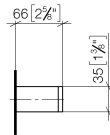

**Bath grip - Chrome**

MEM

83 030 780

- gauge 185 mm
- width 300mm
- height 35 mm
- 65mm projection

Fits: MEM, CYO

	Chrome	83 030 780-00
	Brushed Platinum	83 030 780-06
	Platinum	83 030 780-08
	Dark Chrome	83 030 780-19
	Brushed Durabronze (23kt Gold)	83 030 780-28
	Brushed Champagne (22kt Gold)	83 030 780-46
	Champagne (22kt Gold)	83 030 780-47
	Brushed Dark Platinum	83 030 780-99

83 030 780

mm [inches]

83 030 780

Parts for other  
finishes can be found  
here: Brushed  
Platinum

**Spare parts list**

No.	Item Number	Name	Quantity used	Delivery time
1	05 17 20 717 00 90	fixing set	2	2
2	90 31 11 004 00 90	pin	2	2